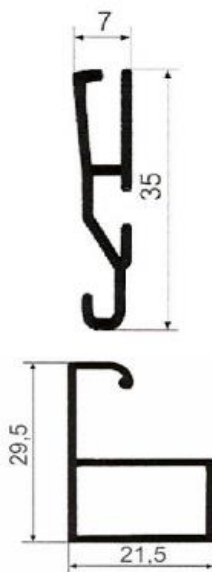

Technische Details – Insektenschutzrollo

Kastentyp

Führungsschienen

Einhängleiste

Klick-Klack

Griffschiene bzw. Endleiste

Einhängleiste

Klick-Klack