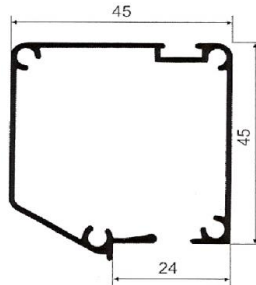

Technische Details – Insektenschutzrollo

Kastentyp

Führungsschienen

Einhängleiste

Klick-Klack

Griffschiene bzw. Endleiste

Einhängleiste

Klick-Klack