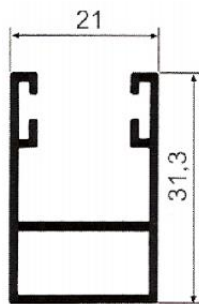

Technische Details – Insektenschutzrollo

Kastentyp

Führungsschienen

Einhängleiste

Klick-Klack

Griffschiene bzw. Endleiste

Einhängleiste

Klick-Klack