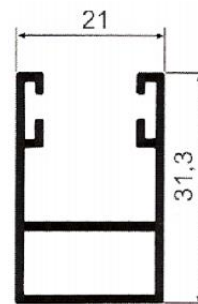

Technische Details – Insektenschutzrollo

Kastentyp

Führungsschienen

Einhängleiste

Klick-Klack

Griffschiene bzw. Endleiste

Einhängleiste

Klick-Klack