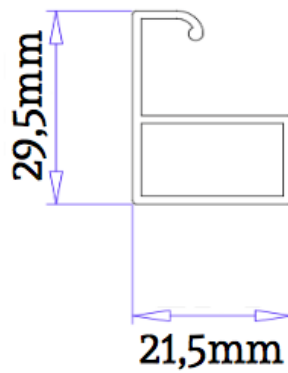

Die technischen Daten des Insektenschutzrollos (Einhängeleiste)

Kastenprofil:

Kasten Seitenteile:

Führungsschienen:

Griffleiste:

Einhängeleiste:

Gewebespanner:

Spannvorrichtung:

Griffe (umklapbar):

Schnur:

Technische Zeichnung des Insektenschutzrollos: