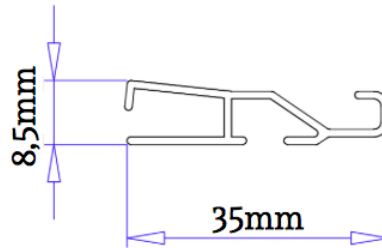

Die technischen Daten des Insektenschutzrollos (Einhängeleiste)

Kastenprofil:

Kasten Seitenteile:

Führungsschienen:

Griffleiste:

Einhängeleiste:

Gewebespanner:

Spannvorrichtung:

Griffe (umklapbar):

Schnur:

Technische Zeichnung des Insektenschutzrollos: