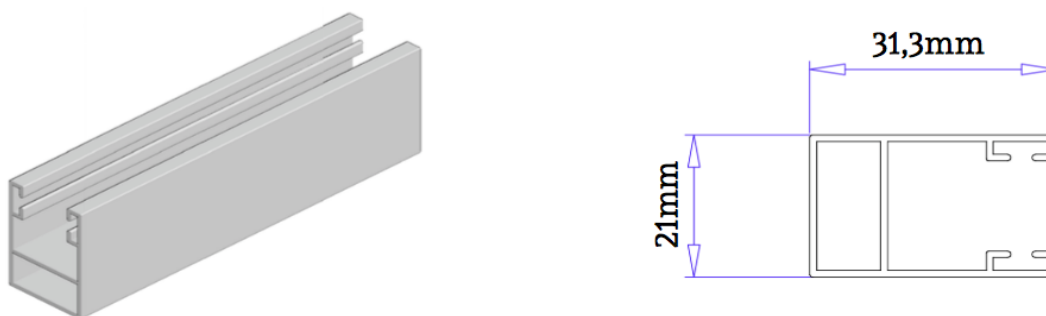

Die technischen Daten des Insektenschutzrollos (Einhängeleiste)

Kastenprofil:

Kasten Seitenteile:

Führungsschienen:

Griffleiste:

Einhängeleiste:

Gewebespanner:

Spannvorrichtung:

Griffe (umklapbar):

Schnur:

Technische Zeichnung des Insektenschutzrollos: