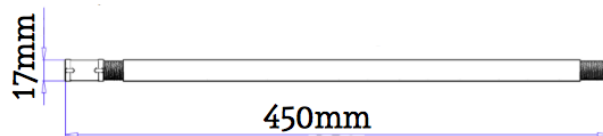

Die technischen Daten des Insektenschutzrollos (Einhängeleiste)

Kastenprofil:

Kasten Seitenteile:

Führungsschienen:

Griffleiste:

Einhängeleiste:

Gewebespanner:

Spannvorrichtung:

Griffe (umklapbar):

Schnur:

Technische Zeichnung des Insektenschutzrollos: