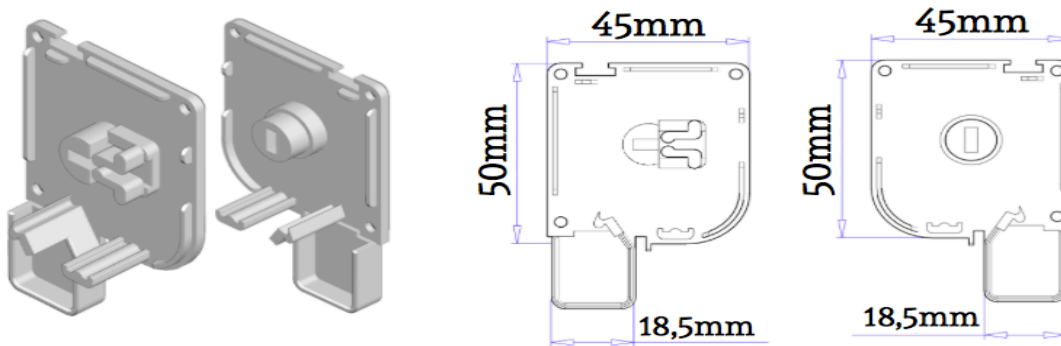

Die technischen Daten des Insektenschutzrollos (Einhängeleiste)

Kastenprofil:

Kasten Seitenteile:

Führungsschienen:

Griffleiste:

Einhängeleiste:

Gewebespanner:

Spannvorrichtung:

Griffe (umklapbar):

Schnur:

Technische Zeichnung des Insektenschutzrollos: