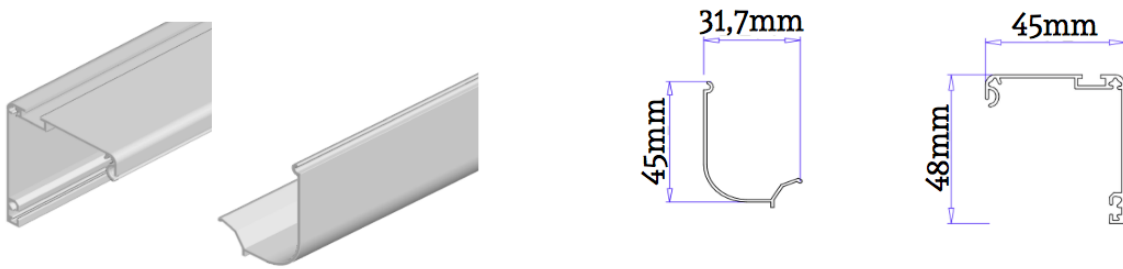

Die technischen Daten des Insektenschutzrollos (Einhängeleiste)

Kastenprofil:

Kasten Seitenteile:

Führungsschienen:

Griffleiste:

Einhängeleiste:

Gewebespanner:

Spannvorrichtung:

Griffe (umklapbar):

Schnur:

Technische Zeichnung des Insektenschutzrollos: