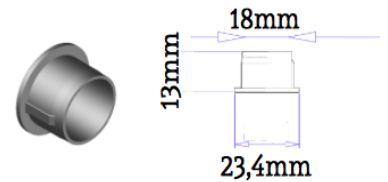

Die technischen Daten des Insektenschutzrollos (Einhängeleiste)

Kastenprofil:

Kasten Seitenteile:

Führungsschienen:

Griffleiste:

Einhängeleiste:

Gewebespanner:

Spannvorrichtung:

Griffe (umklapbar):

Schnur:

Technische Zeichnung des Insektenschutzrollos: