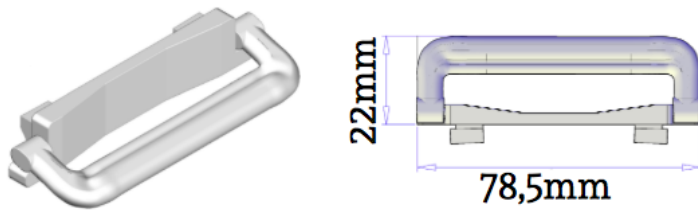

Die technischen Daten des Insektenschutzrollos (Einhängeleiste)

Kastenprofil:

Kasten Seitenteile:

Führungsschienen:

Griffleiste:

Einhängeleiste:

Gewebespanner:

Spannvorrichtung:

Griffe (umklapbar):

Schnur:

Technische Zeichnung des Insektenschutzrollos: