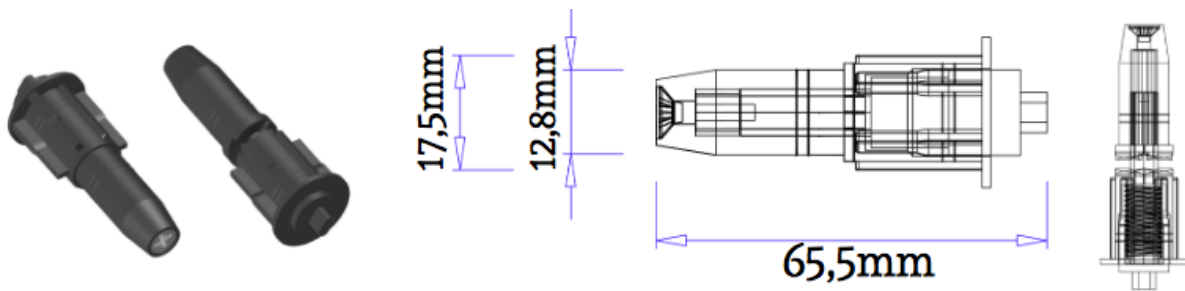

Die technischen Daten des Vertikalrollos

Kastenprofil:

Kasten Seitenteile:

Führungsschienen:

Griffleiste:

Aufnahmeprofil:

Gewebespanner:

Spannvorrichtung:

Griff:

Führung der Griffleiste:

Technische Zeichnung des Insektenschutzrollos: