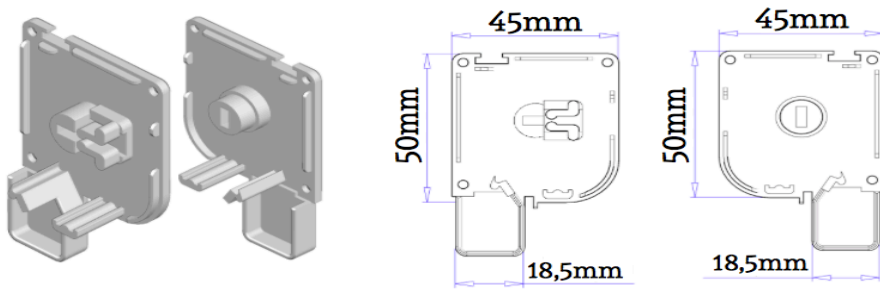

Die technischen Daten des Vertikalrollos

Kastenprofil:

Kasten Seitenteile:

Führungsschienen:

Griffleiste:

Aufnahmeprofil:

Gewebespanner:

Spannvorrichtung:

Griff:

Führung der Griffleiste:

Technische Zeichnung des Insektenschutzrollos: