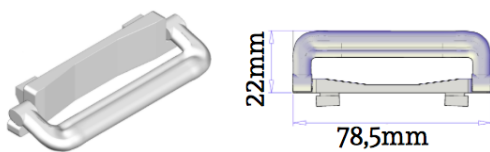

Die technischen Daten des Vertikalrollos

Kastenprofil:

Kasten Seitenteile:

Führungsschienen:

Griffleiste:

Aufnahmeprofil:

Gewebespanner:

Spannvorrichtung:

Griff:

Führung der Griffleiste:

Technische Zeichnung des Insektenschutzrollos: