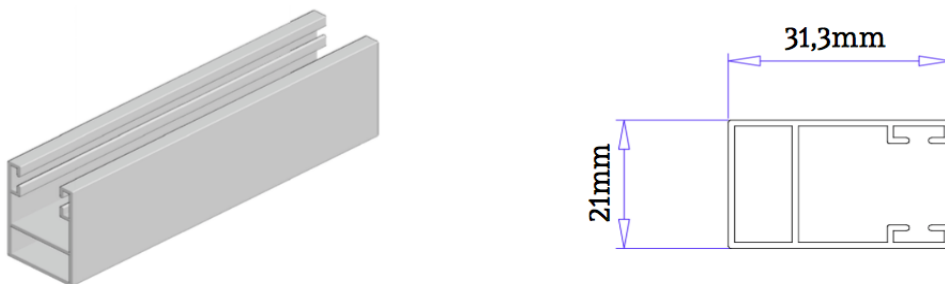

Die technischen Daten des Vertikalrollos

Kastenprofil:

Kasten Seitenteile:

Führungsschienen:

Griffleiste:

Aufnahmeprofil:

Gewebespanner:

Spannvorrichtung:

Griff:

Führung der Griffleiste:

Technische Zeichnung des Insektenschutzrollos: