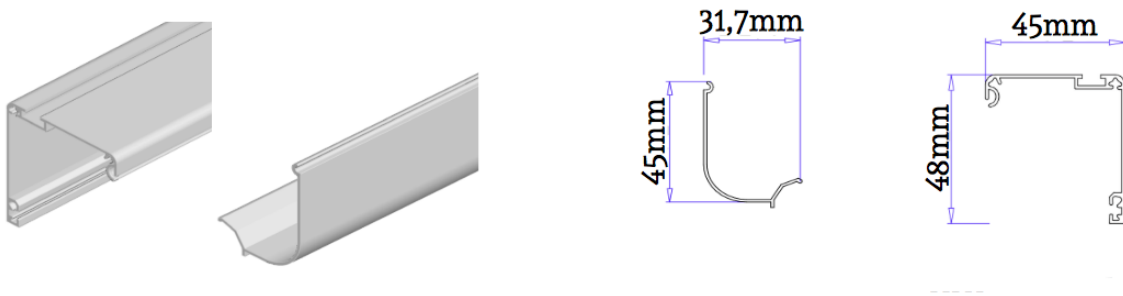

Die technischen Daten des Vertikalrollos

Kastenprofil:

Kasten Seitenteile:

Führungsschienen:

Griffleiste:

Aufnahmeprofil:

Gewebespanner:

Spannvorrichtung:

Griff:

Führung der Griffleiste:

Technische Zeichnung des Insektenschutzrollos: