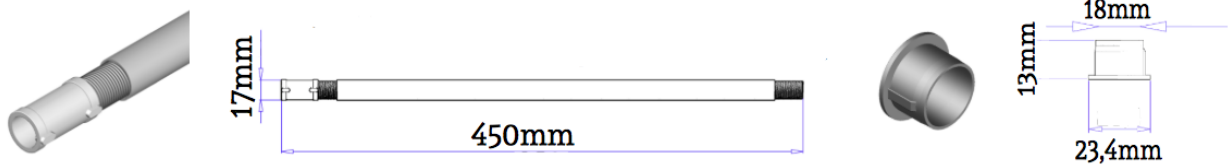

Die technischen Daten des Vertikalrollos

Kastenprofil:

Kasten Seitenteile:

Führungsschienen:

Griffleiste:

Aufnahmeprofil:

Gewebespanner:

Spannvorrichtung:

Griff:

Führung der Griffleiste:

Technische Zeichnung des Insektenschutzrollos: