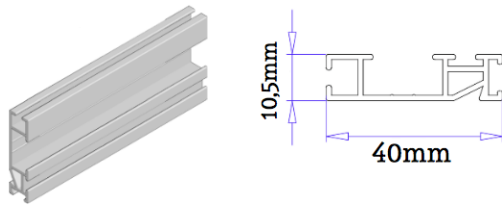

Die technischen Daten des Vertikalrollos

Kastenprofil:

Kasten Seitenteile:

Führungsschienen:

Griffleiste:

Aufnahmeprofil:

Gewebespanner:

Spannvorrichtung:

Griff:

Führung der Griffleiste:

Technische Zeichnung des Insektenschutzrollos: