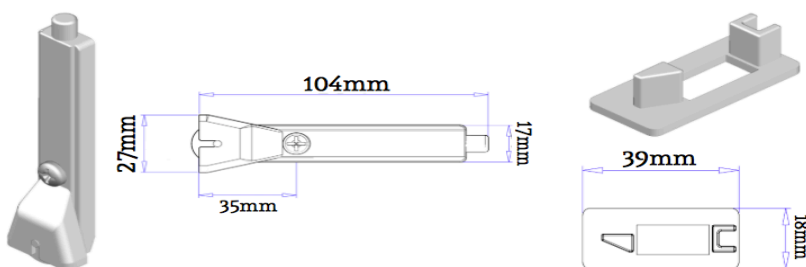

Die technischen Daten des Vertikalrollos

Kastenprofil:

Kasten Seitenteile:

Führungsschienen:

Griffleiste:

Aufnahmeprofil:

Gewebespanner:

Spannvorrichtung:

Griff:

Führung der Griffleiste:

Technische Zeichnung des Insektenschutzrollos: