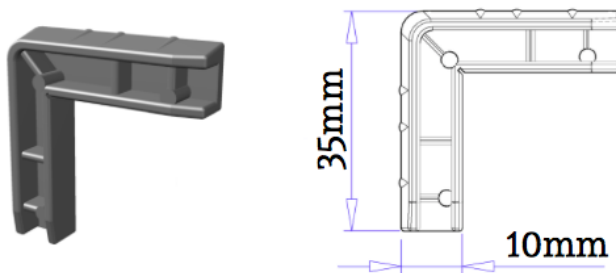

Die technischen Daten des Spannrahmens – RP 09

Rahmenprofil:

Verstecktes Winkelement:

Montagelasche zum Einklipsen:

Griffe zum Einhängen:

Gummidichtung:

Technische Zeichnung des Spannrahmens – RP 09: