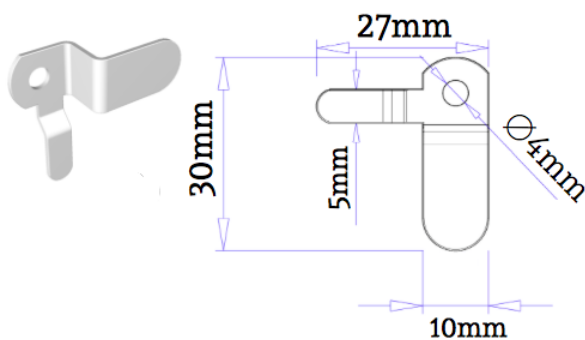

Die technischen Daten des Spannrahmens – RP 09

Rahmenprofil:

Verstecktes Winkelement:

Montagelasche zum Einklipsen:

Griffe zum Einhängen:

Gummidichtung:

Technische Zeichnung des Spannrahmens – RP 09: