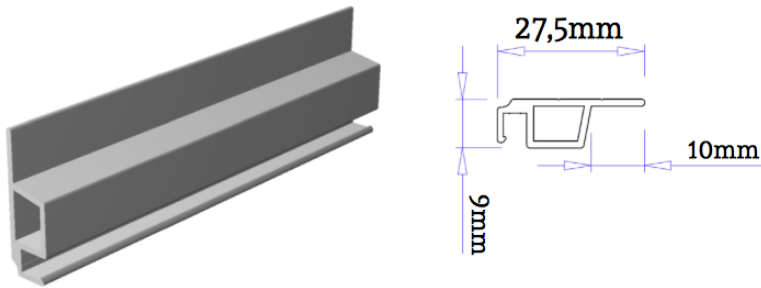

Die technischen Daten des Spannrahmens – RP 09

Rahmenprofil:

Verstecktes Winkelement:

Montagelasche zum Einklipsen:

Griffe zum Einhängen:

Gummidichtung:

Technische Zeichnung des Spannrahmens – RP 09: