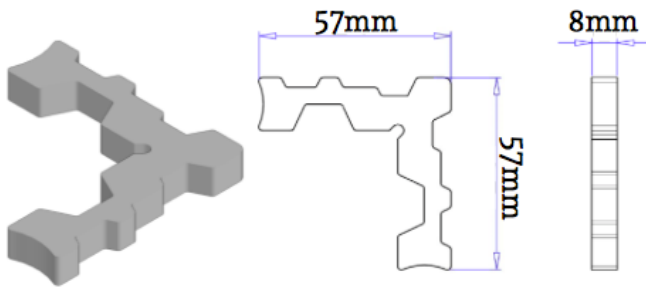

## Die technischen Daten des Spannrahmens – RP 12

### Rahmenprofil:

### Z-Haken zum Einhängen:

In verschiedenen Größen: 7 – 10 – 15 – 20 – 25 – 30mm

**Griffe zum Einhängen:**

**Gummidichtung:**

**Technische Zeichnung des Spannrahmens - RP 12:**