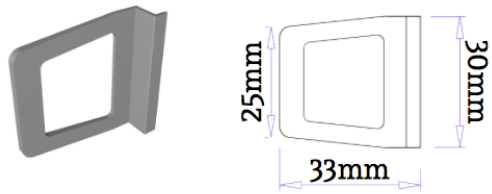

### Z-Haken zum Einhängen:

In verschiedenen Größen: 7 – 10 – 15 – 20 – 25 – 30mm

**Griffe zum Einhängen:**

**Gummidichtung:**

**Technische Zeichnung des Spannrahmens - RP 12:**