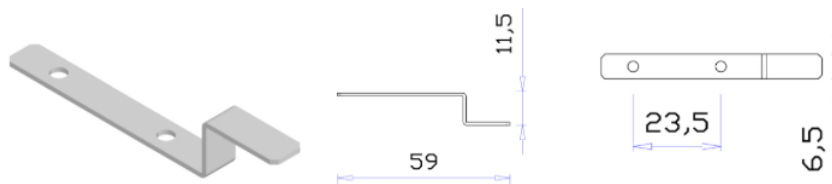

### Rahmenprofil:

### Z-Haken zum Einhängen:

In verschiedenen Größen: 7 – 10 – 15 – 20 – 25 – 30mm

**Griffe zum Einhängen:**

**Gummidichtung:**

**Technische Zeichnung des Spannrahmens - RP 12:**