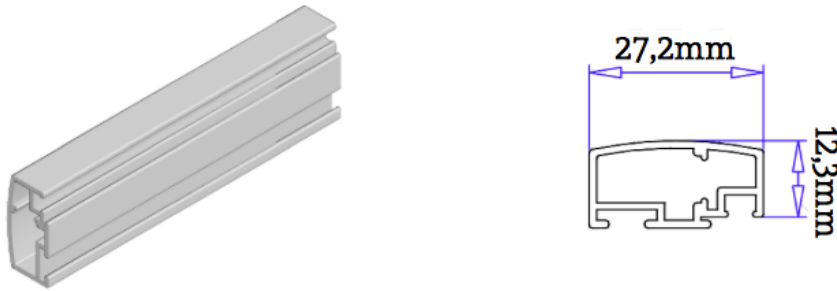

## Die technischen Daten des Spannrahmens – RP 12

### Rahmenprofil:

### Z-Haken zum Einhängen:

In verschiedenen Größen: 7 – 10 – 15 – 20 – 25 – 30mm

**Griffe zum Einhängen:**

**Gummidichtung:**

**Technische Zeichnung des Spannrahmens - RP 12:**